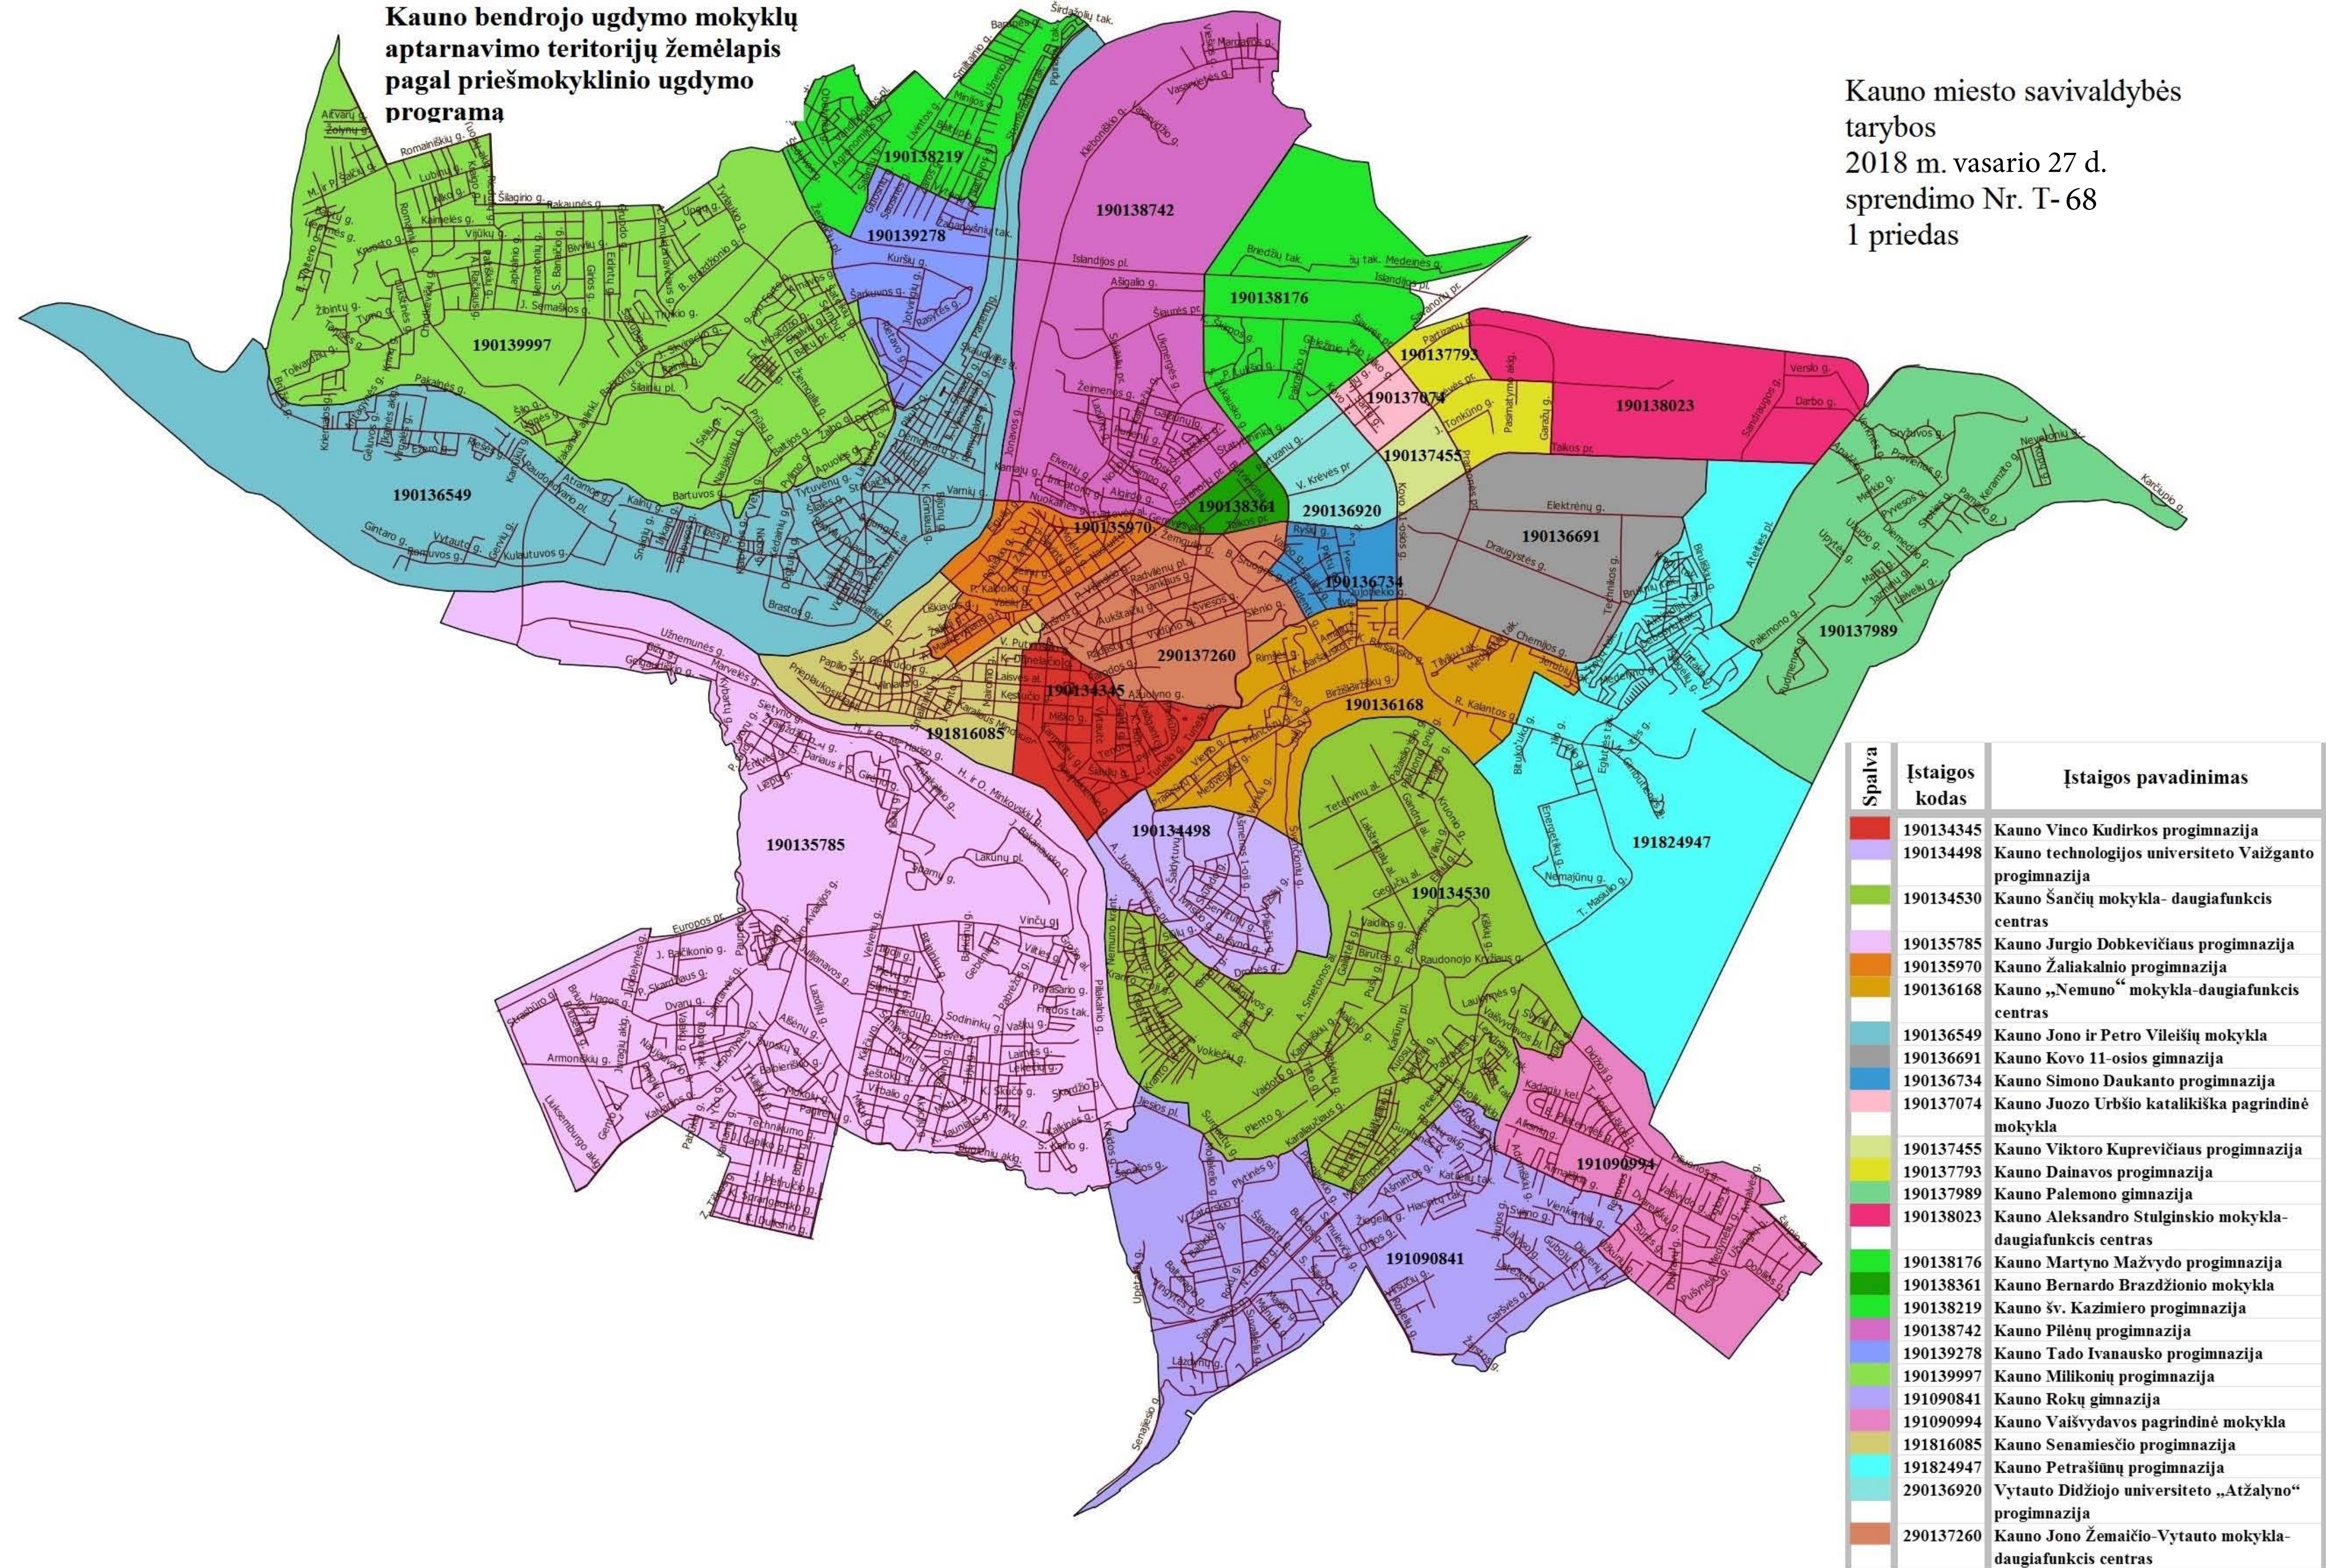

**Kauno bendrojo ugdymo mokyklų
aptarnavimo teritorijų žemėlapis
pagal priešmokyklinio ugdymo
programą**

Kauno miesto savivaldybės
tarybos
2018 m. vasario 27 d.
sprendimo Nr. T-68
1 priedas

Spalva	Įstaigos kodas	Įstaigos pavadinimas
[Red]	190134345	Kauno Vinco Kudirkos progimnazija
[Purple]	190134498	Kauno technologijos universiteto Vaizganto progimnazija
[Light Green]	190134530	Kauno Šančių mokykla- daugiafunkcis centras
[Pink]	190135785	Kauno Jurgio Dobkevičiaus progimnazija
[Orange]	190135970	Kauno Žaliakalnio progimnazija
[Yellow-Orange]	190136168	Kauno „Nemuno“ mokykla- daugiafunkcis centras
[Light Blue]	190136549	Kauno Jono ir Petro Vileišių mokykla
[Grey]	190136691	Kauno Kovo 11-osios gimnazija
[Blue]	190136734	Kauno Simono Daukanto progimnazija
[Light Pink]	190137074	Kauno Juozo Urbšio katalikiška pagrindinė mokykla
[Yellow-Green]	190137455	Kauno Viktoro Kuprevičiaus progimnazija
[Yellow]	190137793	Kauno Dainavos progimnazija
[Light Green]	190137989	Kauno Palemono gimnazija
[Pink]	190138023	Kauno Aleksandro Stulginskio mokykla- daugiafunkcis centras
[Light Green]	190138176	Kauno Martyno Mažvydo progimnazija
[Light Green]	190138361	Kauno Bernardo Brazdžionio mokykla
[Light Green]	190138219	Kauno šv. Kazimiero progimnazija
[Purple]	190138742	Kauno Pilėnų progimnazija
[Blue]	190139278	Kauno Tado Ivanausko progimnazija
[Light Green]	190139997	Kauno Milikonių progimnazija
[Purple]	191090841	Kauno Rokų gimnazija
[Pink]	191090994	Kauno Vaišvydavos pagrindinė mokykla
[Yellow-Orange]	191816085	Kauno Senamiesčio progimnazija
[Cyan]	191824947	Kauno Petrašiūnų progimnazija
[Light Blue]	290136920	Vytauto Didžiojo universiteto „Atžalyno“ progimnazija
[Orange]	290137260	Kauno Jono Žemaičio-Vytauto mokykla- daugiafunkcis centras